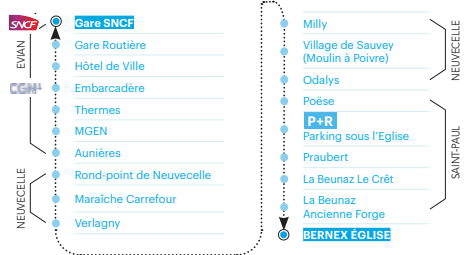

LIGNE 11

ÉVIAN-LES-BAINS GARE SNCF
BERNEX ÉGLISE

CONTACT
ÉVA'D MOBILITES
Place de la Porte d'Allinges - 74500 Evian-les-Bains
Tél. 04 50 81 74 74 - www.evad.fr
contact.evad@transdev.com - ÉVA'D

HORAIRES D'OUVERTURE
- Agence :
lundi, mardi, mercredi et vendredi :
9h - 12h / 14h - 17h30
- Standard téléphonique :
du lundi au vendredi :
9h30 - 12h30 / 14h - 17h30

LIGNE 11 FICHE HORAIRES

Valable du 15/12/2024 au 13/12/2025

ÉVIAN-LES-BAINS Gare SNCF
BERNEX Église

PAYS D'ÉVIAN VALLÉE D'ABONDANCE Agir pour la **mobilité** cc-peua.fr

LIGNE 11

LUNDI À VENDREDI - TOUTE L'ANNÉE
Ne fonctionne pas les jours suivants: Nouvel An - Lundi de Pâques - Jeudi de l'Ascension - Lundi de Pentecôte - Noël

ÉVIAN-LES-BAINS GARE SNCF
BERNEX ÉGLISE

		L M Me J V	L M Me J V	L M Me J V
EVIAN	Gare SNCF	17:50	19:20	20:43
	Gare Routière (côté ville)	17:53	19:23	20:46
	Hôtel de Ville (côté ville)	17:54	19:24	20:47
	Embarcadère (côté ville)	17:55	19:25	20:48
	Thermes	17:56	19:26	20:49
NEUVECELLE	MGEN	17:57	19:27	20:50
	Aunières	17:58	19:28	20:51
	Rond point de Neuvecelle	17:59	19:29	20:52
	Maraiche Carrefour	18:00	19:30	20:53
	Verlagny	18:01	19:31	20:54
SAINT-PAUL-EN-CHABAS	Milly	18:02	19:32	20:55
	Village de Sauvay (Moulin à Poivre)	18:03	19:33	20:56
	Odalys	18:04	19:34	20:57
	Poëse	18:08	19:38	21:01
	Parking de l'Église P+R	18:10	19:40	21:03
SAINT-PAUL-EN-CHABAS	Praubert	18:12	19:42	21:05
	La Beunaz Le Crêt	18:13	19:43	21:06
	La Beunaz Ancienne Forge	18:14	19:44	21:07
	BERNEX - Église	18:17	19:47	21:10