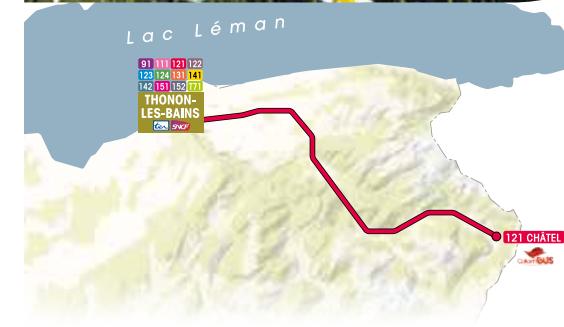

THONON / CHÂTEL

PÉRIODE

du 29 avril 2019
au 5 juillet 2019

TARIFS

	TITRES	TARIFS
ZONE 1	Billet Unité	1,50 €
	Billet Unité Enfant -10 Ans	0,75 €
	Billet Unité Décllic' 50%	0,75 €
	Billet Unité 50%**	0,75 €
	Alpy 50%***	0,75 €
	Billet Unité + Forfait Bagages	3,50 €
ZONE 2	Billet Unité Enfant -10 Ans + Forfait Bagages	1,75 €
	Carnet de 10 Trajets Décllic'	7,50 €
	Billet Unité	3,50 €
	Billet Unité Enfant -10 Ans	1,75 €
	Billet Unité Décllic' 50%	1,75 €
	Billet Unité 50%**	1,75 €
ZONE 3	Alpy 25%	2,63 €
	Alpy 30%	2,45 €
	Alpy 40%	2,10 €
	Alpy 50%***	1,75 €
	Billet Unité + Forfait Bagages	5,50 €
	Billet Unité Enfant -10 Ans + Forfait Bagages	2,75 €
ZONE 4	Carnet de 10 Trajets Décllic'	17,50 €
	Billet Unité	6,00 €
	Billet Unité Enfant -10 Ans	3,00 €
	Billet Unité Décllic' 50%	3,00 €
	Billet Unité 50%**	3,00 €
	Alpy 25%	4,50 €
ZONE 5	Alpy 30%	4,20 €
	Alpy 40%	3,60 €
	Alpy 50%***	3,00 €
	Billet Unité + Forfait Bagages	8,00 €
	Billet Unité Enfant -10 Ans + Forfait Bagages	4,00 €
	Carnet de 10 Trajets Décllic'	30,00 €
ZONE 6	Billet Unité	8,00 €
	Billet Unité Enfant -10 Ans	4,00 €
	Billet Unité Décllic' 50%	4,00 €
	Billet Unité 50%**	4,00 €
	Alpy 25%	6,00 €
	Alpy 30%	5,60 €
ZONE 7	Alpy 40%	4,80 €
	Alpy 50%***	4,00 €
	Billet Unité + Forfait Bagages	11,00 €
	Billet Unité Enfant -10 Ans + Forfait Bagages	5,50 €
	Carnet de 10 Trajets Décllic'	40,00 €

DÉPART	THONON-LES-BAINS	THONON-LES-BAINS Vongy	PUBLIER	MARIN	CHAMPANGES Darbon	CHAMPANGES	LARRINGES Vérossier Bas	LARRINGES	LARRINGES Vérossier Bas	SAINT-PAUL-EN-CHABLAIS	VINZIER	CHEVENOZ	CHEVENOZ Feu Courbe	VACHERESSE	BONNEVAUX Cent Fontaines	BONNEVAUX La Solitude	ABONDANCE	LA CHAPELLE D'ABONDANCE	CHÂTEL		
LA CHAPELLE D'ABONDANCE																					
ABONDANCE																					
BONNEVAUX La Solitude																					
BONNEVAUX Cent Fontaines																					
VACHERESSE																					
CHEVENOZ Feu Courbe																					
CHEVENOZ																					
VINZIER																					
SAINT-PAUL-EN-CHABLAIS																					
LARRINGES Vérossier Bas																					
LARRINGES																					
CHAMPANGES																					
CHAMPANGES Darbon																					
MARIN	*	*	*	*	*	*	*	*	*	*	*	*	*	*	*	*	*	*	*	*	*
PUBLIER	*	*	*	*	*	*	*	*	*	*	*	*	*	*	*	*	*	*	*	*	*
THONON-LES-BAINS Vongy	*	*	*	*	*	*	*	*	*	*	*	*	*	*	*	*	*	*	*	*	*
THONON-LES-BAINS	*	*	*	*	*	*	*	*	*	*	*	*	*	*	*	*	*	*	*	*	*

*La tarification Décllic' ne s'applique pas à l'intérieur des ressorts territoriaux indiqués dans le guide des transports en Haute-Savoie.

** Sur présentation d'une carte d'invalidité délivrée par le transporteur.

*** Sur présentation de la carte Décllic' en cours de validité.

La gratuité est offerte aux enfants de moins de 6 ans accompagnés par un adulte.

Vous pouvez consulter les conditions générales de vente et de transport à bord des autocars.

CONTACT

SAT Thonon - Tél. 04 50 71 00 88
sat-autocars.com
Place des Arts - Thonon - Tél. 04 50 71 85 55

Pour la ligne Interurbaine 121, la valeur est de 246 g CO₂/passager.kilomètre*