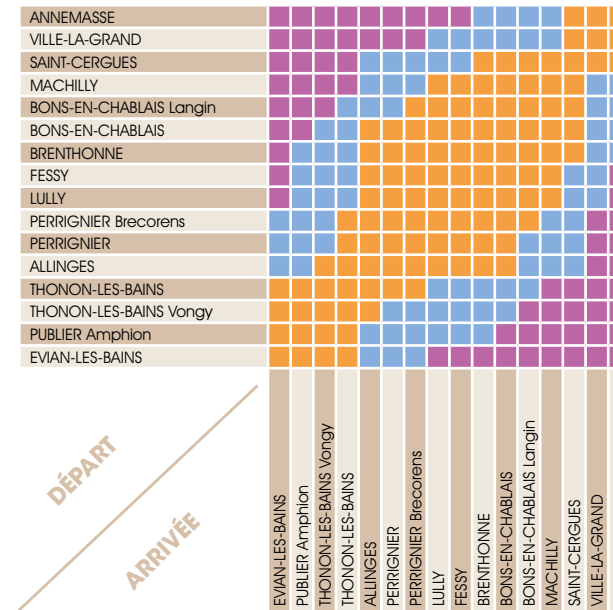

TARIFS

	TITRES	TARIFS
ZONE 1	Billet Unité	1,50 €
	Billet Unité Enfant - 10 Ans	0,75 €
	Billet Unité Décllic' 50%	0,75 €
	Billet Unité 50%*	0,75 €
	Alpy 50%**	0,75 €
	Carnet de 10 Trajets Décllic'	7,50 €
ZONE 2	Billet Unité	3,50 €
	Billet Unité Enfant - 10 Ans	1,75 €
	Billet Unité Décllic' 50%	1,75 €
	Billet Unité 50%*	1,75 €
	Alpy 25%	2,63 €
	Alpy 30%	2,45 €
	Alpy 40%	2,10 €
	Alpy 50%**	1,75 €
	Carnet de 10 Trajets Décllic'	17,50 €
ZONE 3	Billet Unité	6,00 €
	Billet Unité Enfant - 10 Ans	3,00 €
	Billet Unité Décllic' 50%	3,00 €
	Billet Unité 50%*	3,00 €
	Alpy 25%	4,50 €
	Alpy 30%	4,20 €
	Alpy 40%	3,60 €
	Alpy 50%**	3,00 €
Carnet de 10 Trajets Décllic'	30,00 €