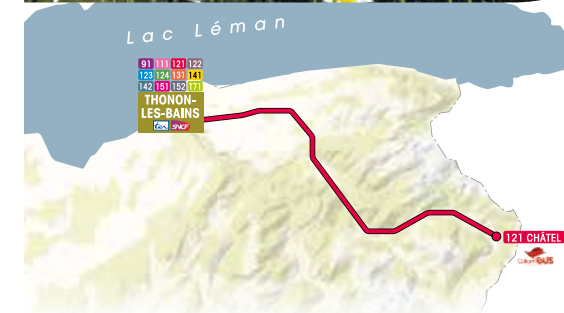

THONON / CHÂTEL

PÉRIODE

du 3 septembre 2018
au 31 août 2019

TARIFS

	TITRES	TARIFS
ZONE 1	Billet Unité	1,50 €
	Billet Unité Enfant -10 Ans	0,75 €
	Billet Unité Décllic' 50%	0,75 €
	Billet Unité 50%**	0,75 €
	Alpy 50%***	0,75 €
	Billet Unité + Forfait Bagages	3,50 €
ZONE 2	Billet Unité Enfant -10 Ans + Forfait Bagages	1,75 €
	Carnet de 10 Trajets Décllic'	7,50 €
	Billet Unité	3,50 €
	Billet Unité Enfant -10 Ans	1,75 €
	Billet Unité Décllic' 50%	1,75 €
	Billet Unité 50%**	1,75 €
ZONE 3	Alpy 25%	2,63 €
	Alpy 30%	2,45 €
	Alpy 40%	2,10 €
	Alpy 50%***	1,75 €
	Billet Unité + Forfait Bagages	5,50 €
	Billet Unité Enfant -10 Ans + Forfait Bagages	2,75 €
ZONE 4	Carnet de 10 Trajets Décllic'	17,50 €
	Billet Unité	6,00 €
	Billet Unité Enfant -10 Ans	3,00 €
	Billet Unité Décllic' 50%	3,00 €
	Billet Unité 50%**	3,00 €
	Alpy 25%	4,50 €
ZONE 3	Alpy 30%	4,20 €
	Alpy 40%	3,60 €
	Alpy 50%***	3,00 €
	Billet Unité + Forfait Bagages	8,00 €
	Billet Unité Enfant -10 Ans + Forfait Bagages	4,00 €
	Carnet de 10 Trajets Décllic'	30,00 €
ZONE 4	Billet Unité	8,00 €
	Billet Unité Enfant -10 Ans	4,00 €
	Billet Unité Décllic' 50%	4,00 €
	Billet Unité 50%**	4,00 €
	Alpy 25%	6,00 €
	Alpy 30%	5,60 €
ZONE 4	Alpy 40%	4,80 €
	Alpy 50%***	4,00 €
	Billet Unité + Forfait Bagages	11,00 €
	Billet Unité Enfant -10 Ans + Forfait Bagages	5,50 €
	Carnet de 10 Trajets Décllic'	40,00 €

DÉPART	THONON-LES-BAINS	THONON-LES-BAINS Vongy	PUBLIER	MARIN	CHAMPANGES Darbon	CHAMPANGES	LARRINGES Vérossier Bas	LARRINGES	SAINT-PAUL-EN-CHABLAIS	VINZIER	CHEVENOZ	CHEVENOZ Feu Courbe	VACHERESSE	BONNEVAUX Cent Fontaines	BONNEVAUX La Solitude	ABONDANCE	LA CHAPELLE D'ABONDANCE	CHÂTEL	
CHÂTEL																			
LA CHAPELLE D'ABONDANCE																			
ABONDANCE																			
BONNEVAUX La Solitude																			
BONNEVAUX Cent Fontaines																			
VACHERESSE																			
CHEVENOZ Feu Courbe																			
CHEVENOZ																			
VINZIER																			
SAINT-PAUL-EN-CHABLAIS																			
LARRINGES Vérossier Bas																			
LARRINGES																			
CHAMPANGES																			
CHAMPANGES Darbon																			
MARIN	*	*	*	*															
PUBLIER	*	*	*	*															
THONON-LES-BAINS Vongy	*	*	*	*															
THONON-LES-BAINS	*	*	*	*															

*La tarification Décllic' ne s'applique pas à l'intérieur des ressorts territoriaux indiqués dans le guide des transports en Haute-Savoie.

** Sur présentation d'une carte d'invalidité délivrée par le transporteur.

*** Sur présentation de la carte Décllic' en cours de validité.

La gratuité est offerte aux enfants de moins de 6 ans accompagnés par un adulte.

Vous pouvez consulter les conditions générales de vente et de transport à bord des autocars.

CONTACT

SAT Thonon - Tél. 04 50 71 00 88
sat-autocars.com
Place des Arts - Thonon - Tél. 04 50 71 85 55

Pour la ligne Interurbaine 121, la valeur est de 246 g CO₂/passager.kilomètre*